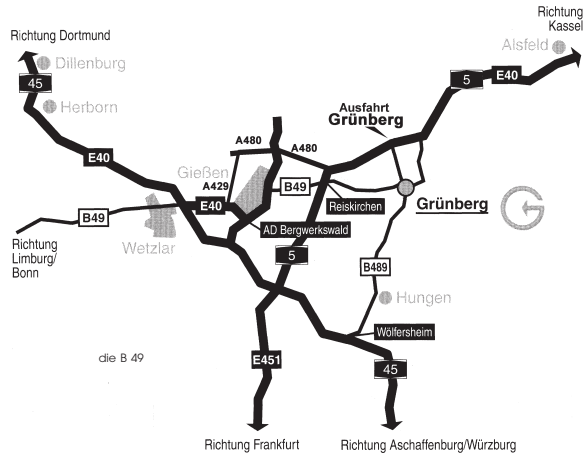

Anreise mit dem Auto

- Aus Richtung Kassel auf der A 5 Ausfahrt Grünberg (7)
- Aus Richtung Aschaffenburg / Würzburg auf der A 45, Abfahrt Wölfersheim (37) – auf der B 489 nach Hungen, dann weiter Richtung Grünberg
- Aus Richtung Frankfurt auf der A 5 – Abfahrt Grünberg (7)
- Aus Richtung Dortmund auf der A 45 – Abfahrt Wetzlar Ost (30) auf die B 49 (Gießener Ring) in Richtung Wetzlar / Gießen, weiter auf der B 429 in Richtung Gießener Ring / Wettenberg, anschließend über die A 480 Richtung Kassel auf die A 5 Richtung Kassel (Ausfahrt Grünberg)
- Aus Richtung Bonn/Limburg die B 49 (Gießener Ring) in Richtung Wetzlar / Gießen, weiter auf der B 429 in Richtung Gießener Ring/Wettenberg, anschließend auf der A 480 in Richtung Kassel, dann auf die A 5 weiter in Richtung Kassel – Ausfahrt Grünberg (**Achtung Blitzer in Beltershain!**)
- Die B 49 geht in Grünberg in die Gießener Straße über

Anreise mit dem Zug

Ihre individuelle Reiseroute zum **Bahnhof Grünberg / Oberhessen** können Sie sich online erstellen lassen. Den Zugfahrplan der Bahn finden Sie z.B. auf der Homepage:

www.rmv.de

Für den Weg vom Bahnhof zur Bildungsstätte (siehe nebenstehende Skizze) müssen Sie zu Fuß ca. 10 Minuten rechnen. Taxis erreichen Sie unter der Telefonnummer: